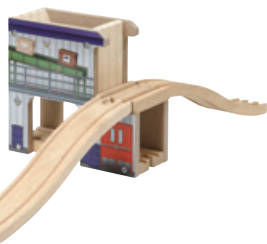

50935

Zastávka

Rozměry: 17 x 11 x 12 cm
Doporučená cena: **329 Kč**

50954

Tunelové nádraží

Rozměry: 21 x 9 x 13 cm
Doporučená cena: **309 Kč**

50955

Hlavní nádraží

Rozměry: 16 x 25 x 15 cm
Doporučená cena: **549 Kč**

50964

Vlaková myčka

Rozměry: 15 x 15 x 12 cm
Doporučená cena: **395 Kč**

50484

Železniční opravena

Rozměry: 31x8x13 cm včetně nájezdů
Doporučená cena: **391 Kč**

50953

Nákladní stanice

Včetně nadjezdových kolejí a 5cm rovné koleje
Rozměry: 15 x 49 x 14 cm vč. nájezdů
Doporučená cena: **420 Kč**

50447

Věž s hodinami

Délka 53 cm včetně nájezdů, výška 24 cm
Otočením kolečka rozezvučíte zvon
Doporučená cena: **439 Kč**

50208

Vodní věž

Rozměry: 11 x 8 x 16 cm
Doporučená cena: **295 Kč**

50219

Signální věž

Rozměry: 11 x 10 x 19 cm
Doporučená cena: **429 Kč**

50234

Trajekt