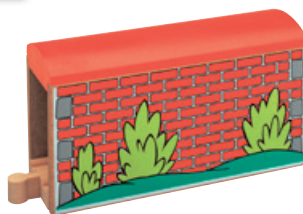

Tunel

Délka tunelu: 15 cm

Doporučená cena: **185 Kč**

50965