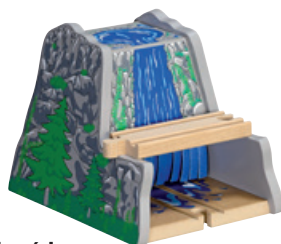

50458

**Tunel s nadjezdem**Doporučená cena: **357 Kč**

50936

**Tunel**

Délka tunelu: 15 cm

Doporučená cena: **185 Kč**

50965

**Tunel s vodopádem**