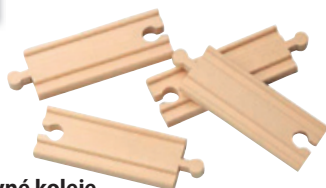

50901

**5 cm rovné koleje –
spojky**

4 kusy

Doporučená cena: **76 Kč**

50902

10 cm rovné koleje

4 kusy

Doporučená cena: **97 Kč**

50904

**15 cm
rovné koleje**

4 kusy

Doporučená cena: **129 Kč**

50903

20 cm rovné koleje

4 kusy

Doporučená cena: **165 Kč**