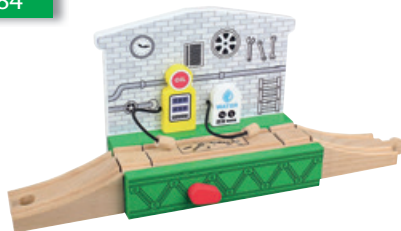

Rozměry: 16 x 25 x 15 cm
Doporučená cena: **549 Kč**

50964

Vlaková myčka

Rozměry: 15 x 15 x 12 cm
Doporučená cena: **395 Kč**

50484

Železniční opravena

Rozměry: 31x8x13 cm včetně nájezdů
Doporučená cena: **391 Kč**

50953

Nákladní stanice

Včetně nadjezdových kolejí a 5cm rovné koleje
Rozměry: 15 x 49 x 14 cm vč. nájezdů
Doporučená cena: **420 Kč**

50447

Věž s hodinami

Délka 53 cm včetně nájezdů, výška 24 cm
Otočením kolečka rozezvučíte zvon
Doporučená cena: **439 Kč**

50208

Vodní věž

Rozměry: 11 x 8 x 16 cm
Doporučená cena: **295 Kč**

50219

Signální věž

Rozměry: 11 x 10 x 19 cm
Doporučená cena: **429 Kč**

50234

Trajekt