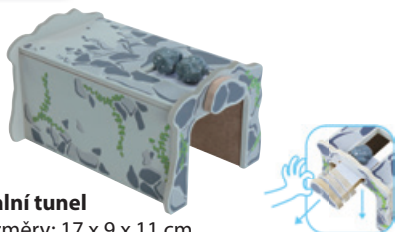

Padací most

Délka mostu: 60 cm včetně nájezdů
Doporučená cena: **390 Kč**

50461

**Kamenný most**

Délka mostu: 40 cm

Doporučená cena: **259 Kč**

50410

**Skalní tunel**