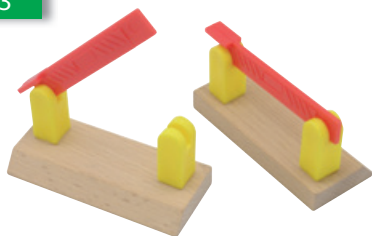

50212

Vagón s potrubím
Doporučená cena: **125 Kč**

50404

NOVINKA

**Pouliční lampy**

4 kusy

Doporučená cena: 121 Kč

50406

NOVINKA

**Stromy**

4 kusy

Doporučená cena: 126 Kč

50973

**Závory jednoduché**

2 ks

Doporučená cena: 82 Kč