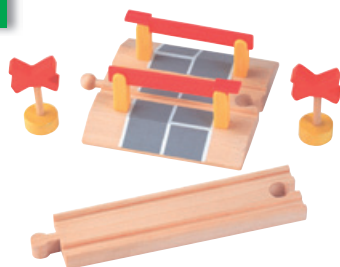

50933

Závory

1 kus + značky a 15 cm kolej
Doporučená cena: **189 Kč**

50087

Jeřáb

Včetně vagonku s nákladem
Rozměry: 18 x 12 x 21 cm
Doporučená cena: **495 Kč**

50977

Velký horský tunel s jeřábem