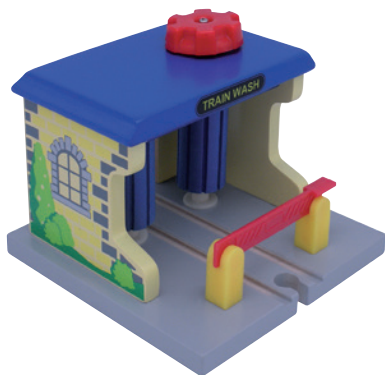

50935

Zastávka

Rozměry: 17 x 11 x 12 cm
Doporučená cena: **329 Kč**

50954

Tunelové nádraží

Rozměry: 21 x 9 x 13 cm
Doporučená cena: **309 Kč**

50955

Hlavní nádraží

Rozměry: 16 x 25 x 15 cm
Doporučená cena: **549 Kč**

50964

Vlaková myčka

Rozměry: 15 x 15 x 12 cm
Doporučená cena: **395 Kč**

50484

Železniční opravena

Rozměry: 31x8x13 cm včetně nájezdů
Doporučená cena: **391 Kč**