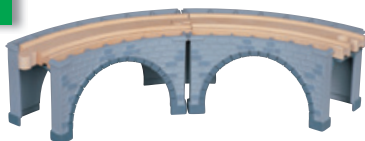

Mostní oblouky

Možno stavět i na sebe

2 oblouky + 2 kruhové koleje

Doporučená cena: **274 Kč**