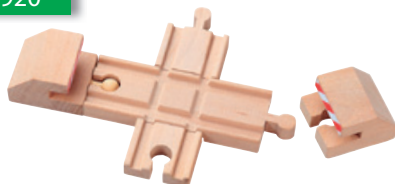

Křížení + nárazníky

Doporučená cena: **116 Kč**