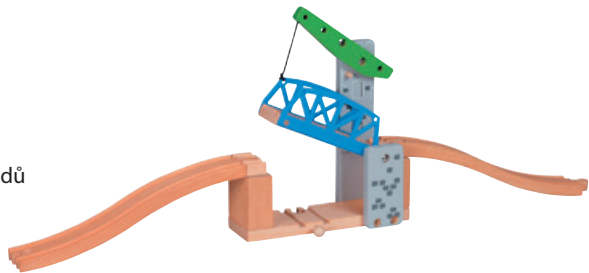

50982

Otočný most – mechanický

Délka mostu: 67 cm včetně nájezdů
Stiskem tlačítka se most sám otočí
Doporučená cena: **495 Kč**

50439

NOVINKA

Dvojité zvedací most

Doporučená cena: **595 Kč**

50934