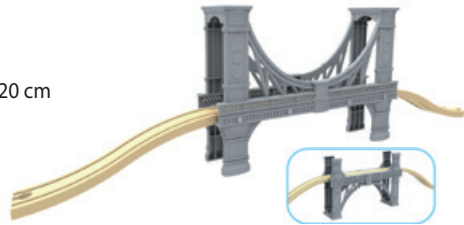

Obloukový most

Délka mostu: 74 cm včetně nájezdů
Doporučená cena: **389 Kč**

50928

Most – San Francisco

Délka mostu: 80 cm včetně nájezdů
Doporučená cena: **369 Kč**

50981

Oboustranný vysoký most

Délka mostu: 94 cm včetně nájezdů, výška 20 cm
Otočením získáte třetí úroveň
Obsahuje 2x standartní nájezdy
a 2x vysoké nájezdy
Doporučená cena: **695 Kč**

50982

Otočný most – mechanický

Délka mostu: 67 cm včetně nájezdů
Stiskem tlačítka se most sám otočí
Doporučená cena: **495 Kč**

50439

NOVINKA

Dvojité zvedací most

Doporučená cena: **595 Kč**

50934