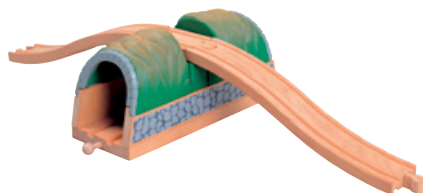

Tunel s nadjezdem

Doporučená cena: **357 Kč**

50936