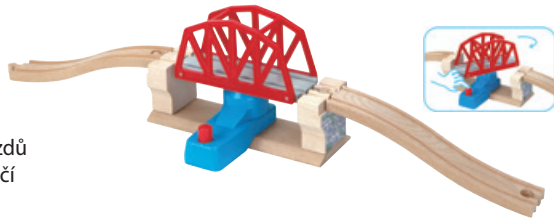

50472

NOVINKA

Interaktivní elektronické závory – anglické

Doporučená cena: **545 Kč**

50236

Výškový jeřáb

Rozměry: 11 x 11 x 27 cm
Doporučená cena: **495 Kč**

50972

Obloukový most

Délka mostu: 74 cm včetně nájezdů
Doporučená cena: **389 Kč**

50928

Most – San Francisco

Délka mostu: 80 cm včetně nájezdů
Doporučená cena: **369 Kč**

50981

Oboustranný vysoký most

Délka mostu: 94 cm včetně nájezdů, výška 20 cm
Otočením získáte třetí úroveň
Obsahuje 2x standartní nájezdy
a 2x vysoké nájezdy
Doporučená cena: **695 Kč**

50982

Otočný most – mechanický

Délka mostu: 67 cm včetně nájezdů
Stiskem tlačítka se most sám otočí
Doporučená cena: **495 Kč**

50439

NOVINKA

Dvojité zvedací most

Doporučená cena: **595 Kč**

50934