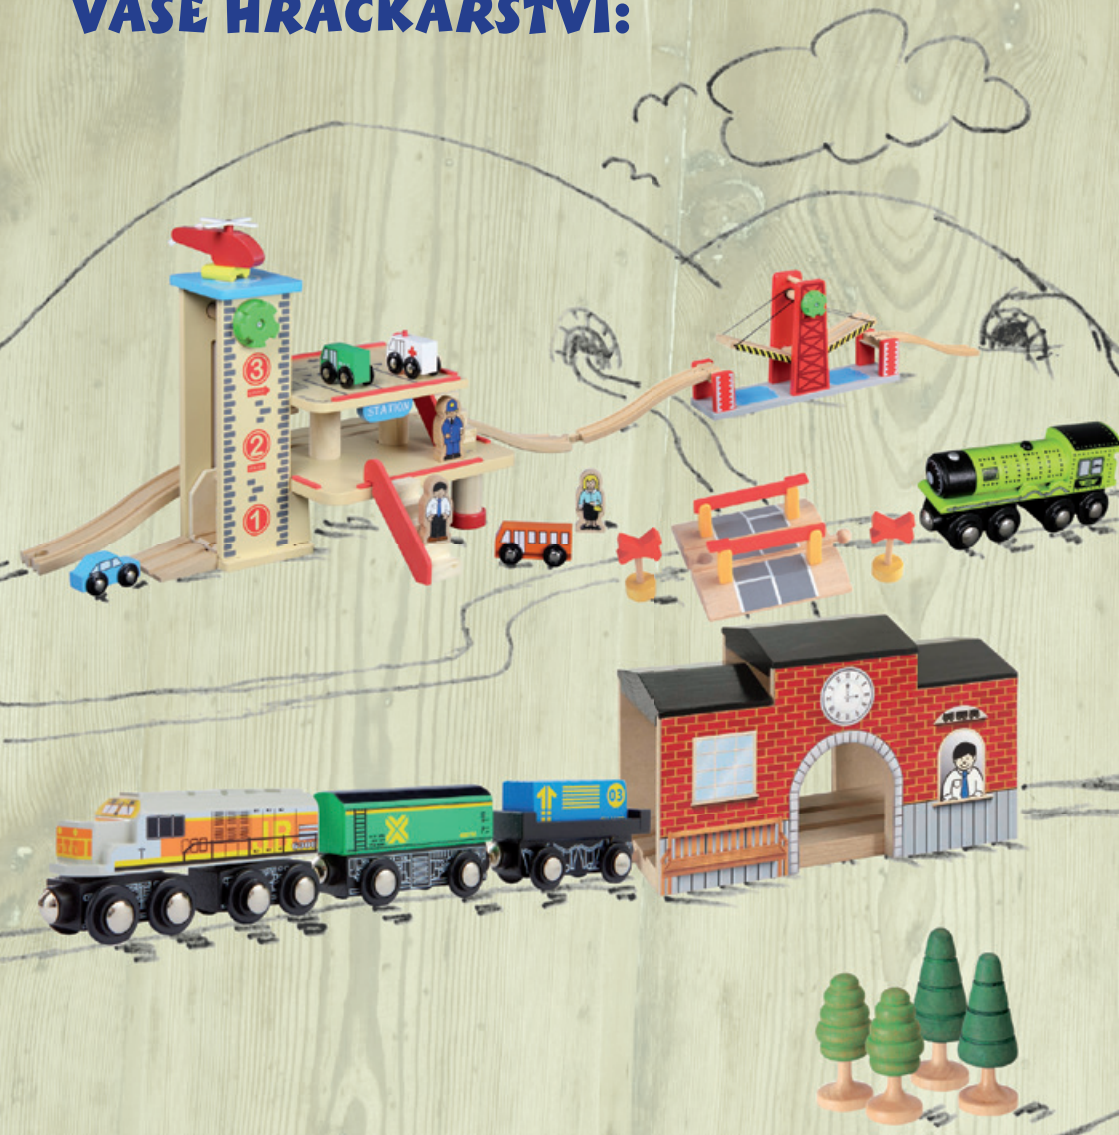

VAŠE HRAČKÁŘSTVÍ:

Informace v tomto katalogu, včetně textu, cen a obrázků, nejsou závazné, jsou určeny pouze pro referenční účely a mohou být změněny bez předchozího upozornění (např. kvůli tiskovým chybám).
Ceny v katalogu jsou platné do 31. 3. 2020

MAXIM

ENTERPRISE, INC.

Maxim Enterprise, Inc.
10 Riverside Drive Ste. 201
Lakeville, Ma 02347, USA

HTK
GROUP

HTK Group s.r.o.
Žápská 1795
250 01 Brandýs nad Labem

Zastoupení pro Českou a Slovenskou republiku

Tel./Fax: +420 326 902 923

E-mail: info@vlacky.cz

www.maximtoys.cz

www.maximtoys.eu

E-shop: www.vlacky.cz